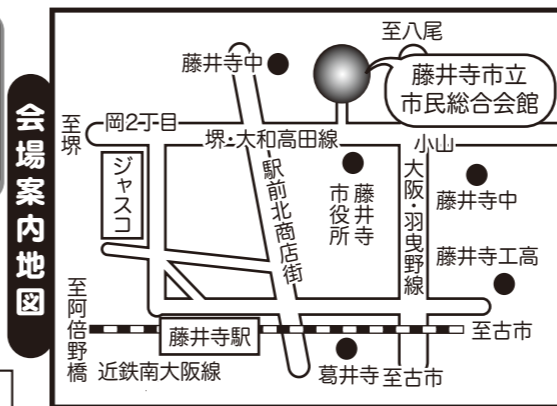

# 藤井寺童謡コーラス

体験練習&活動説明会 **【入場無料/予約不要/見学自由】**

※貸し楽譜を用意しています。特に準備する物はありませんので、直接会場へのお立ち寄りも大歓迎!!

平成28年

日時: **5月20日(金)**

昼 **1時00分~2時30分**

本日**5月13日**の練習会も見学参加自由!

次回の練習日は**5月27日**です。

場所: 藤井寺市立 **市民総合会館 本館(パープルホール)** 5階 音楽教室

※市民ならどなた様でも入場参加可能ですが、施設の利用規則により、不特定多数及び会場定員を超えないように入場制限を行います。入会及び見学の申込受付は先着順で、定員になり次第メ切りとなりますので、予めご了承下さい。

ごあいさつ  
この度あなたの町の童謡コーラスが新しい仲間を迎え、再出発します! この活動の魅力と役割を広く市民の皆様に啓発するために**参加無料の説明会(体験合唱会)**を開催します。童謡や唱歌の易しい歌唄を大斉唱して、お腹の底から歌って♪笑つての楽しい時間を過ごしましょう! 地域活動に入会して継続する事もでき、NPO支援の**曲集プレゼント**の制度有(詳しくは裏面) さあ! 歌の力で人生を明るく、寝たきりゼロ、引きこもりゼロ、元気な90才、100才代を目指し、アタタも童謡コーラスの歌仲間になろう!